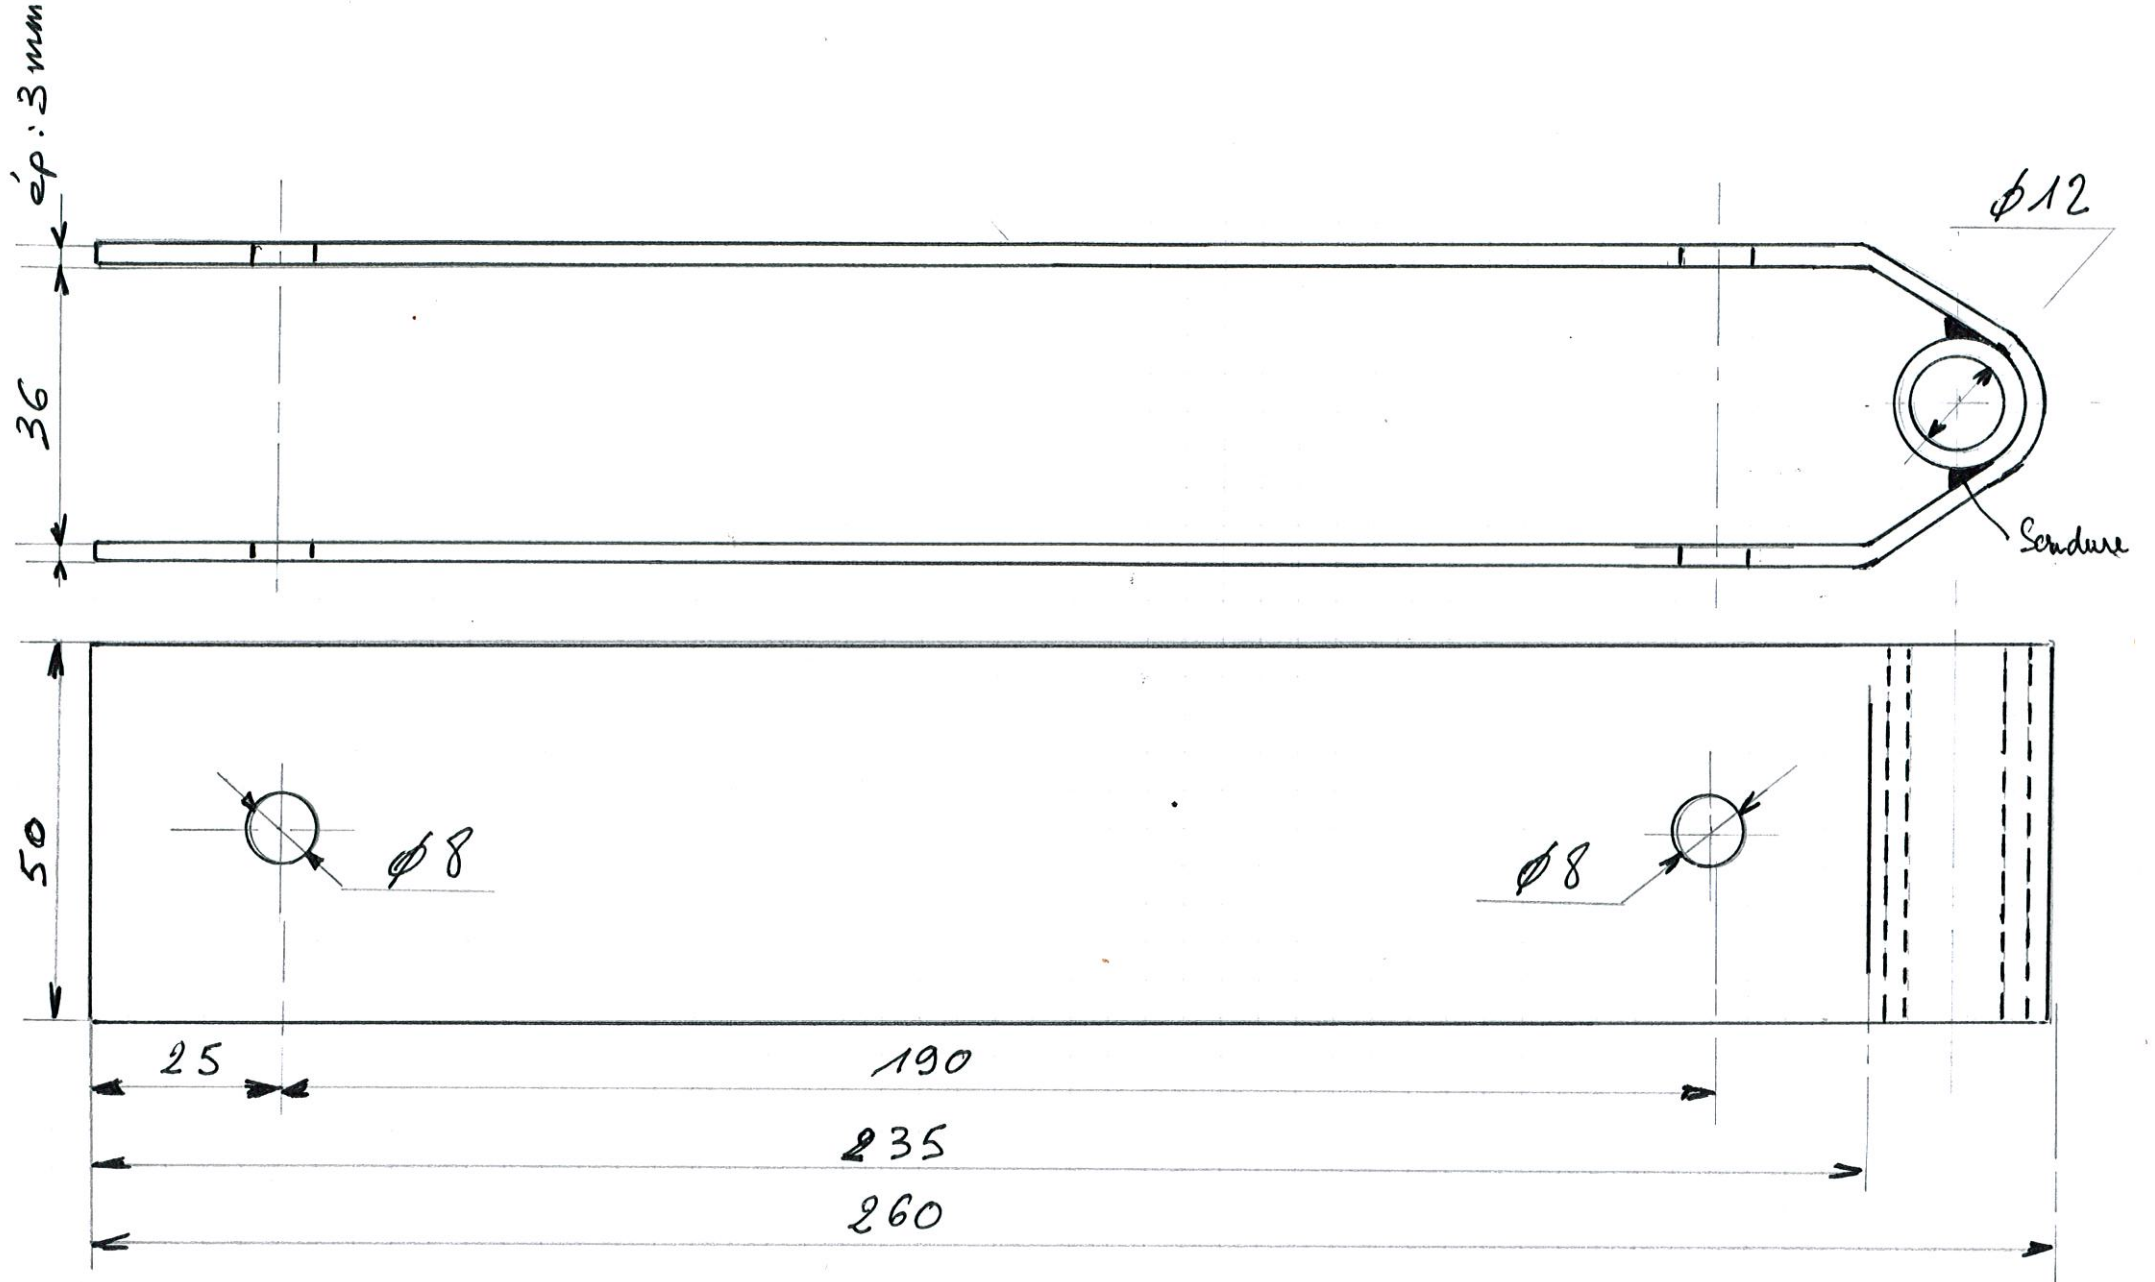

# Fermetot Supérieur (Acier Inoxydable)

# Femelet infiniem (Acier Inox)

Aiguillet (Acier Inox)

2 exemplaires épaisseur 3mm

# Articulation Tête de Sofra / Base

2 exemplaires (Acier Inox)

épaisseur 3 mm

+ 4 Tubes  $\phi$  intérieur 12, longueur 27 mm