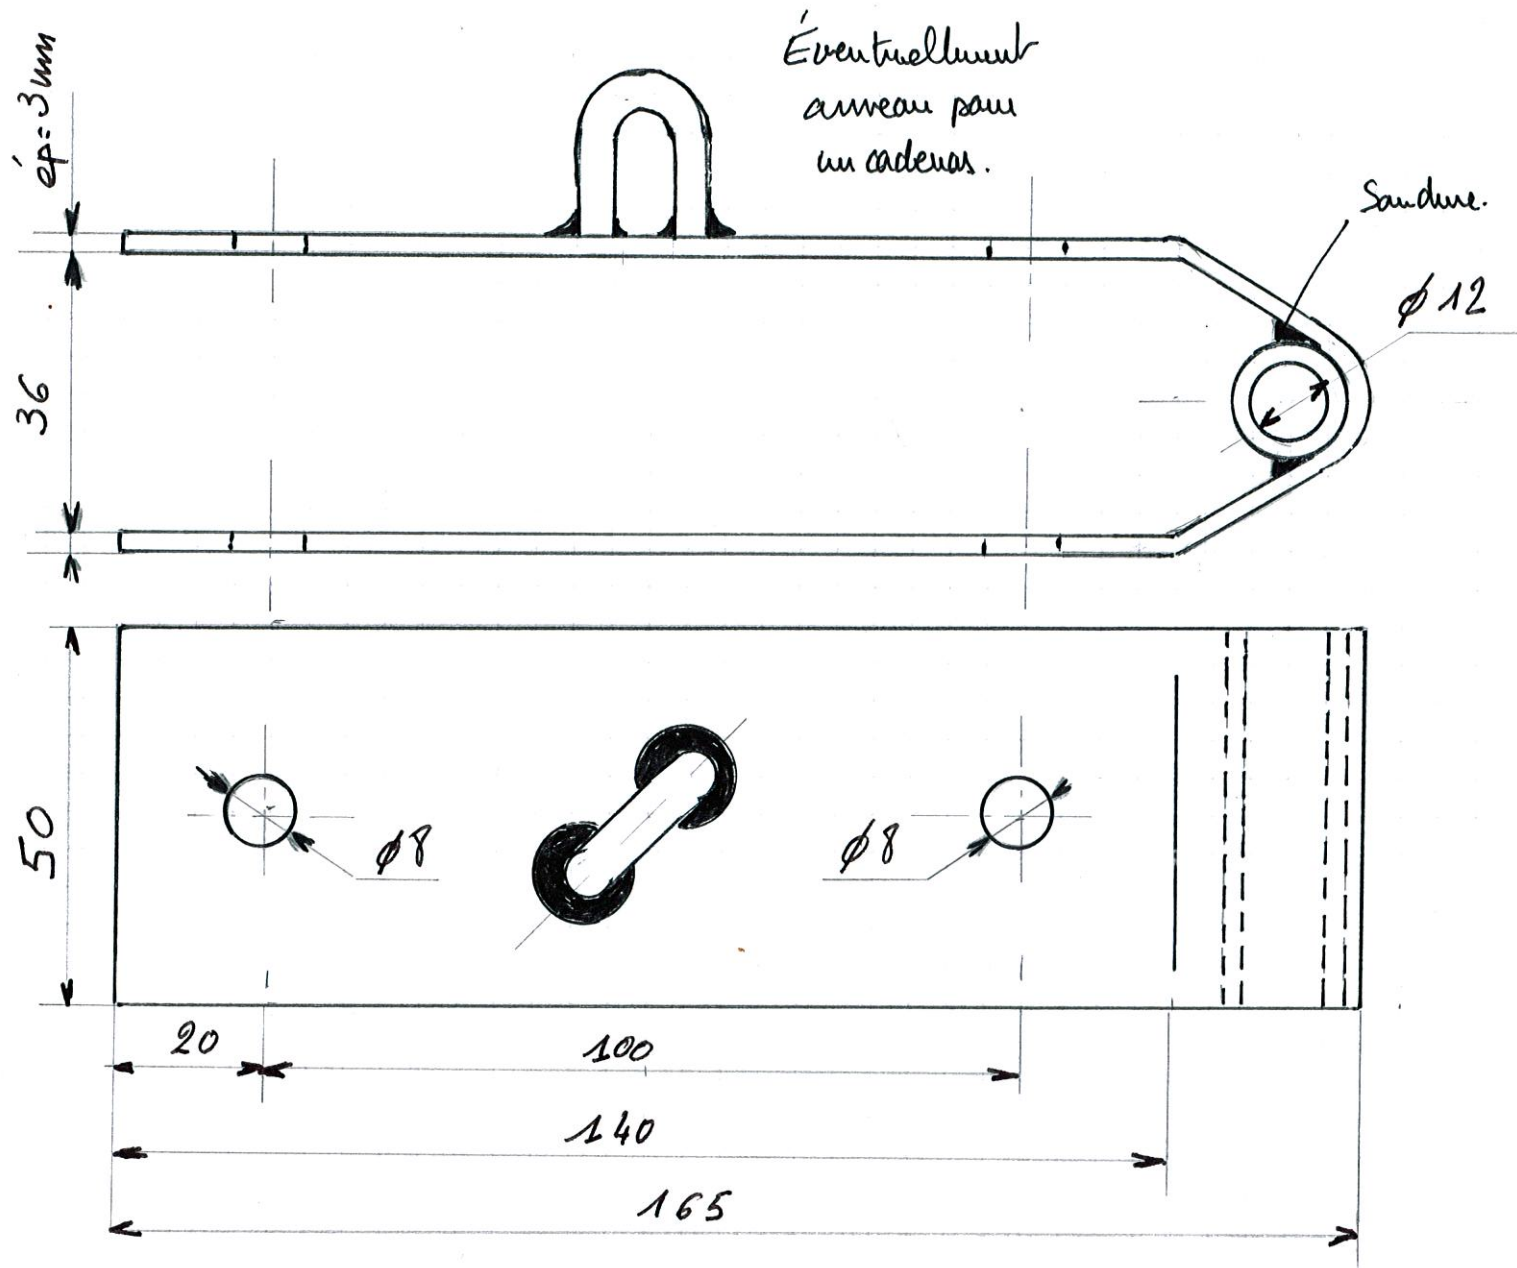

# Fermetot Supérieur (Acier Inoxydable)

# Femelet infiniem (Acier Inox)

Aiguillet (Acier Inox)

2 exemplaires épaisseur 3mm

# Articulation Tête de Sofra / Base

2 exemplaires (Acier Inox)

épaisseur 3 mm

+ 4 Tubes  $\phi$  intérieur 12, longueur 27 mm