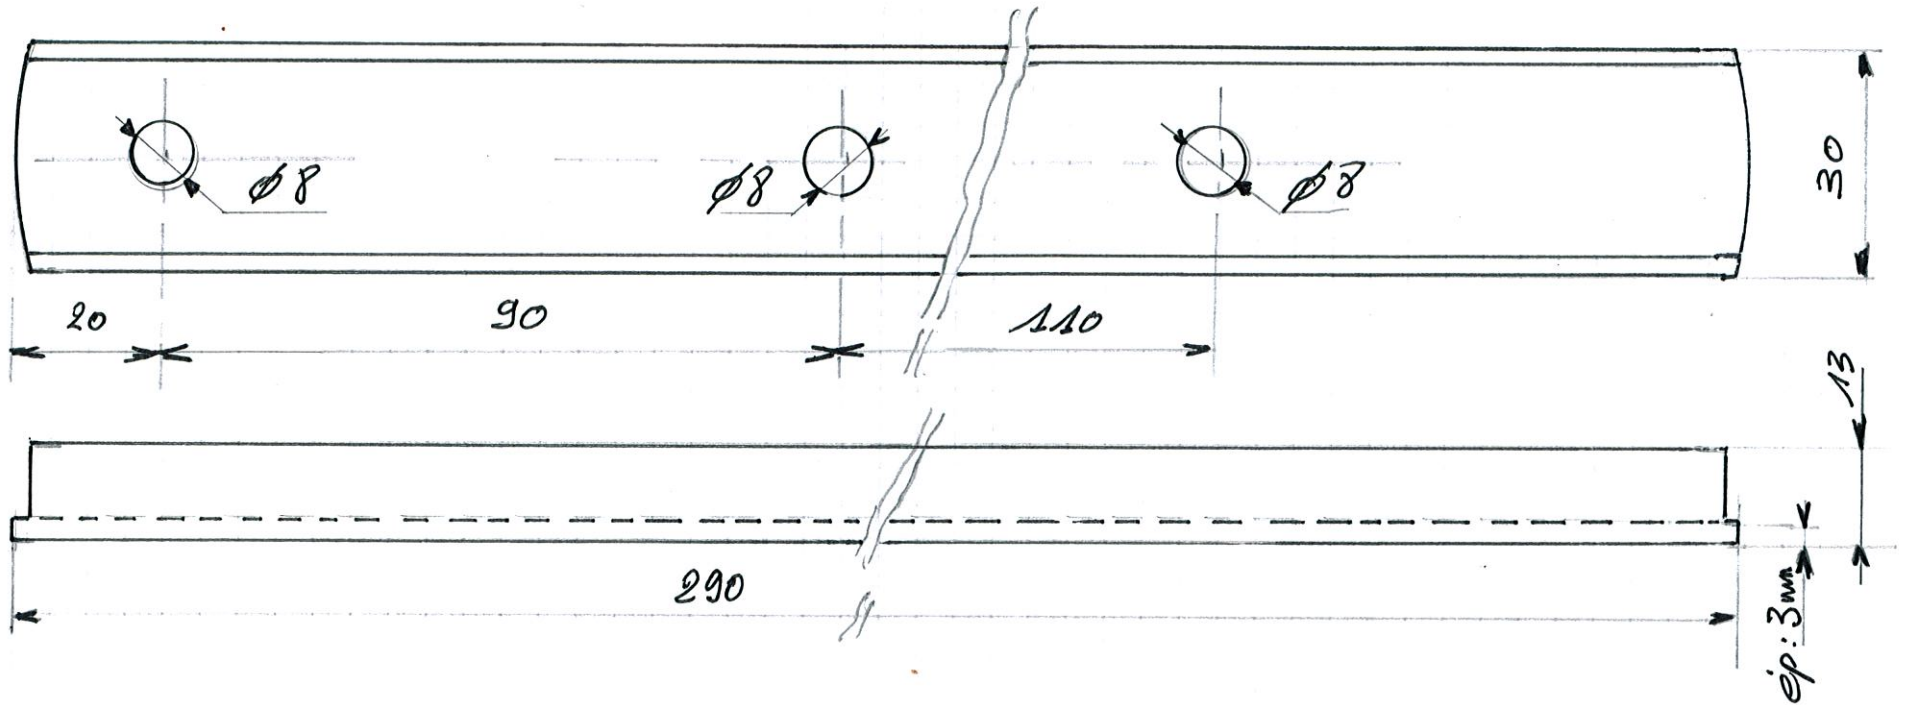

# Femelet infiniem (Acier Inox)

Aiguillet (Acier Inox)

2 exemplaires épaisseur 3mm

# Articulation Tête de Sofra / Base

2 exemplaires (Acier Inox)

épaisseur 3 mm

+ 4 Tubes  $\phi$  intérieur 12, longueur 27 mm