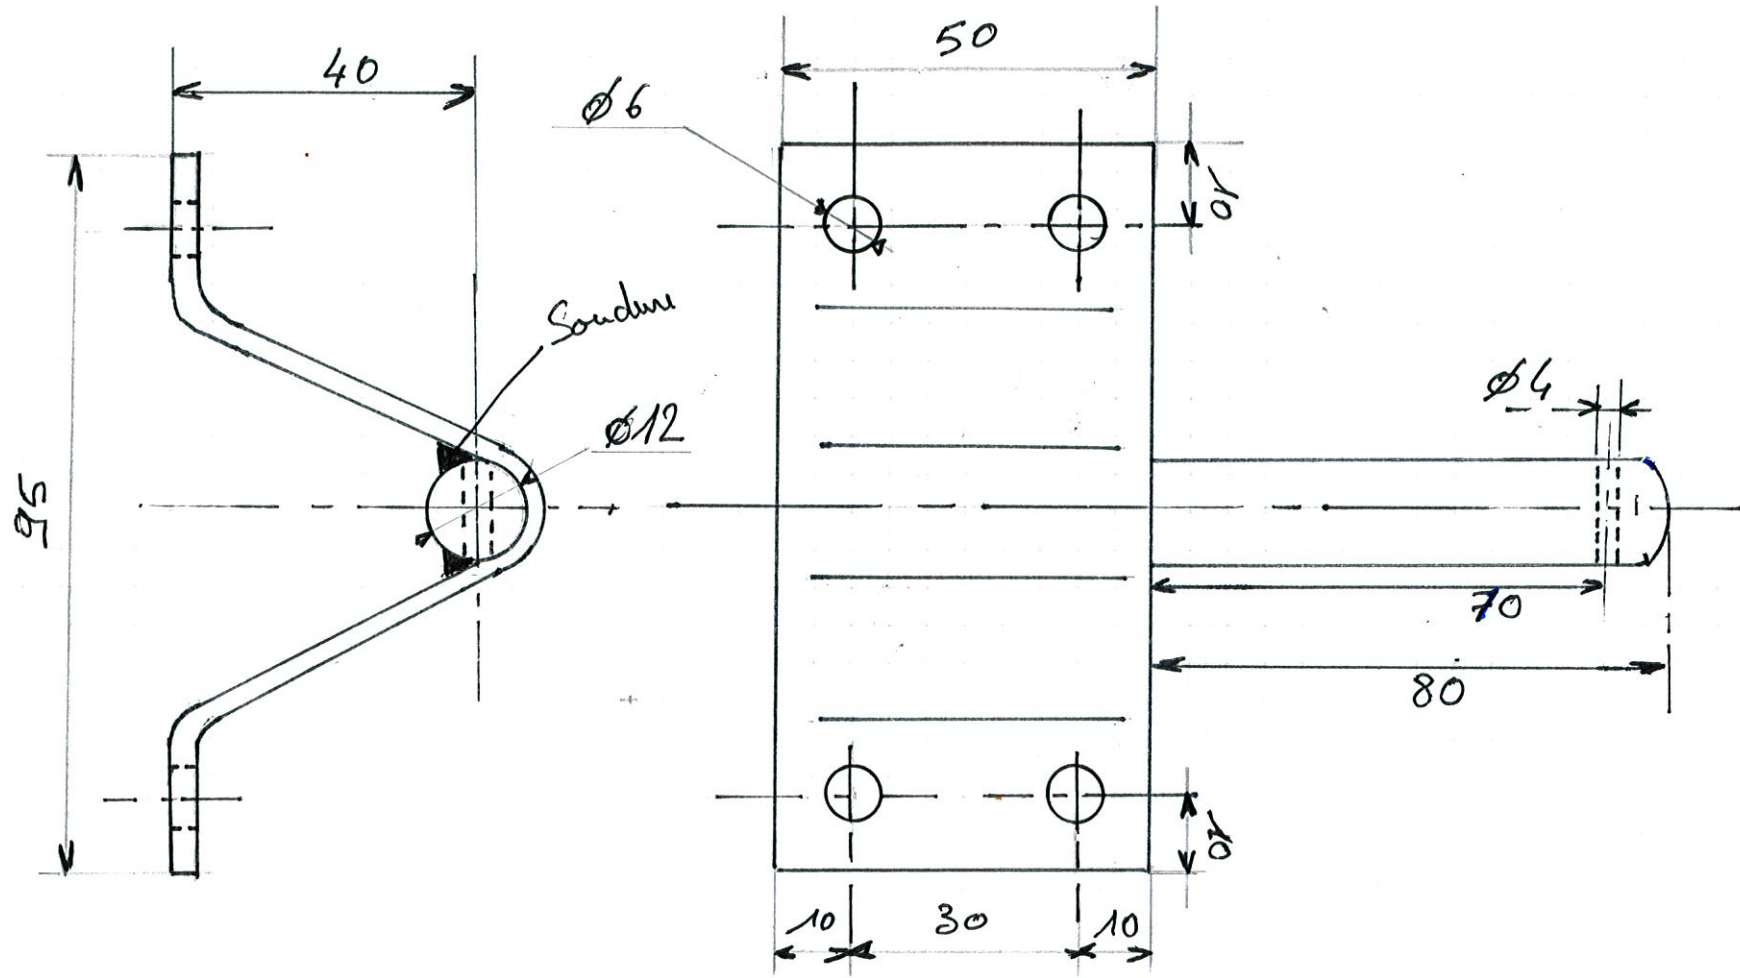

# Fermetot Supérieur (Acier Inoxydable)

# Femelet infiniem (Acier Inox)

Aiguillet (Acier Inox)

2 exemplaires épaisseur 3mm

# Articulation Tête de Sofra / Base

2 exemplaires (Acier Inox)

épaisseur 3 mm

+ 4 Tubes  $\phi$  intérieur 12, longueur 27 mm