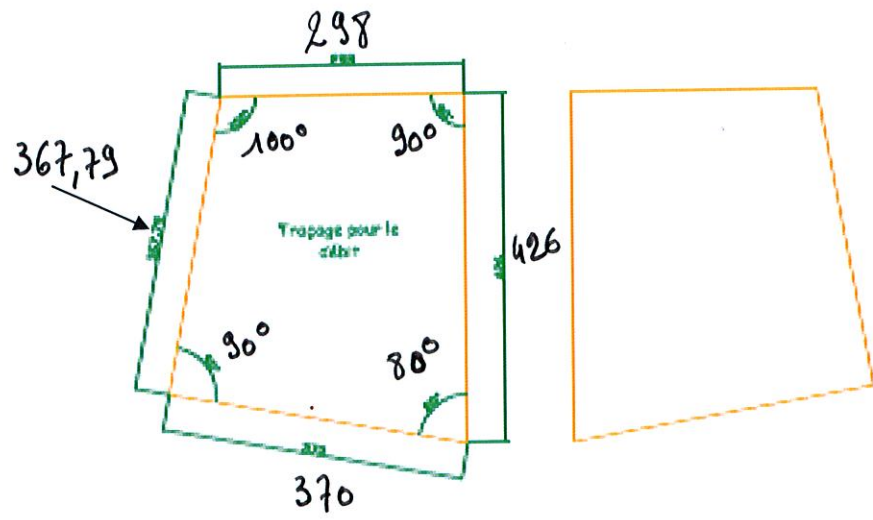

# Femelet infiniem (Acier Inox)

Aiguillet (Acier Inox)

2 exemplaires épaisseur 3mm

# Articulation Tête de Sofra / Base

2 exemplaires (Acier Inox)

épaisseur 3 mm

+ 4 Tubes  $\phi$  intérieur 12, longueur 27 mm