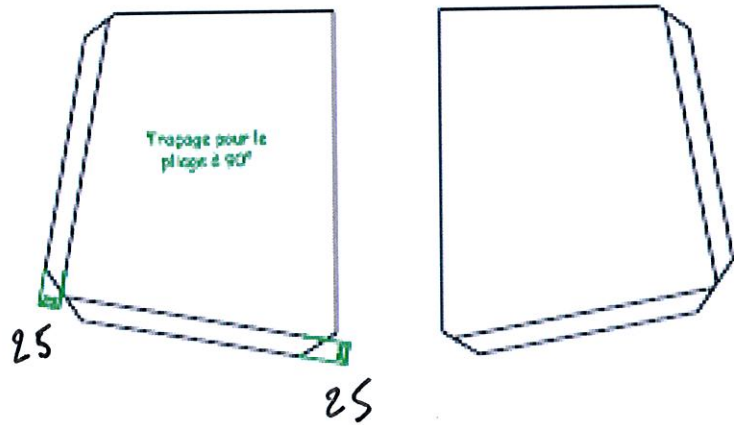

# Femelet infiniem (Acier Inox)

Aiguillet (Acier Inox)

2 exemplaires épaisseur 3mm

# Articulation Tête de Sofra / Base

2 exemplaires (Acier Inox)

épaisseur 3 mm

+ 4 Tubes  $\phi$  intérieur 12, longueur 27 mm