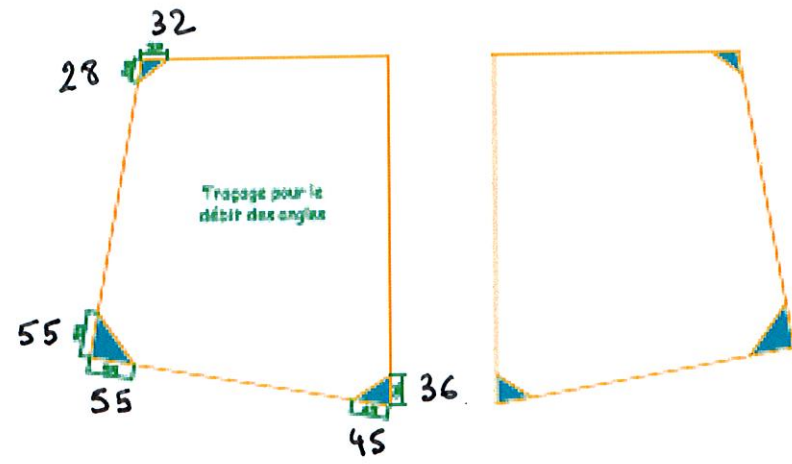

# Femelet infiniem (Acier Inox)

Aiguillet (Acier Inox)

2 exemplaires épaisseur 3mm

# Articulation Tête de Sofra / Base

2 exemplaires (Acier Inox)

épaisseur 3 mm

+ 4 Tubes  $\phi$  intérieur 12, longueur 27 mm