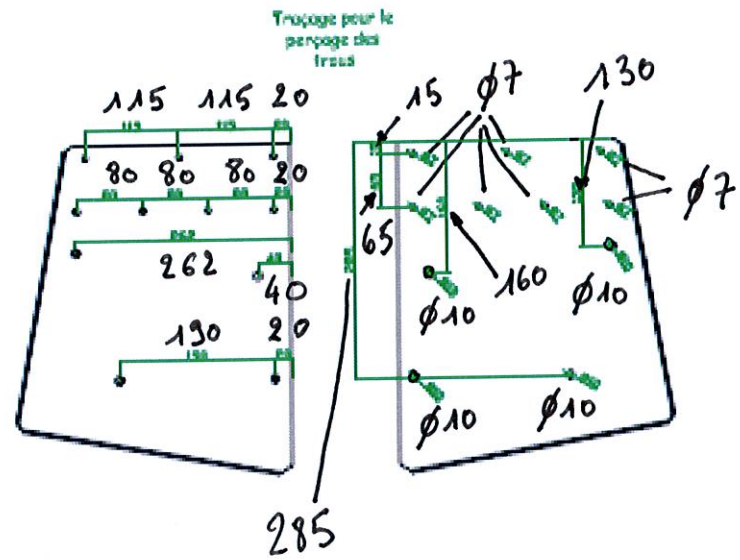

# Femelet infiniem (Acier Inox)

Aiguillet (Acier Inox)

2 exemplaires épaisseur 3mm

# Articulation Tête de Sofra / Base

2 exemplaires (Acier Inox)

épaisseur 3 mm

+ 4 Tubes  $\phi$  intérieur 12, longueur 27 mm